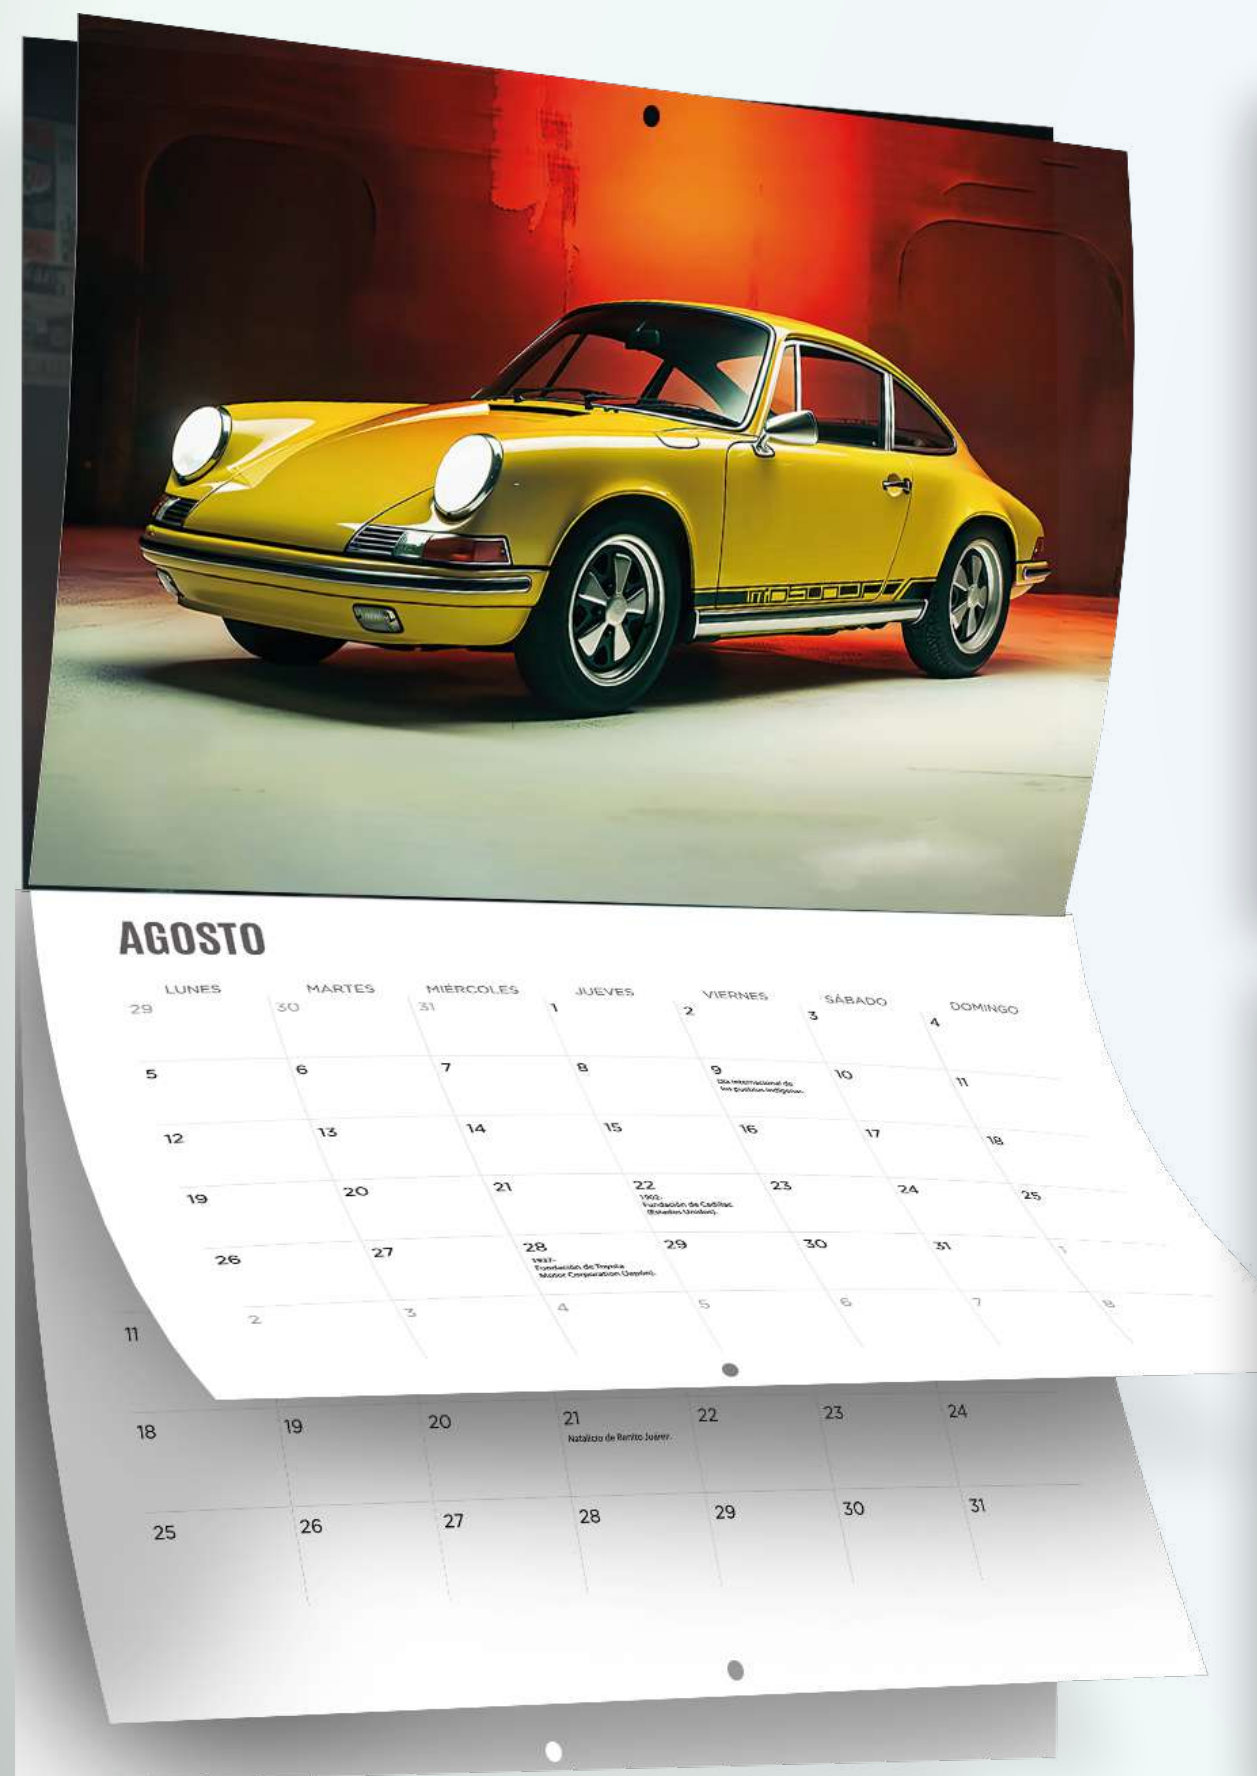

CALENDARIO IA

Materiales: Couche 200 gr

Impresión: off-set (Selección a color)

Dimensiones: 30x21 cm / 60x42 cm

Empacado: Bolsa de plastica transparente

Fechas relevantes del mundo automotriz

Stickers incluidos

Diseños únicos y exclusivos